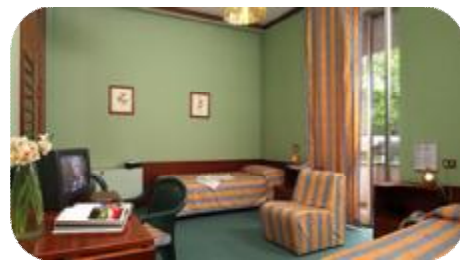

Гостиница Loreto предоставляет в распоряжение своих гостей 45 **однокомнатных апартаментов** различной площади, все очень тихие и спокойные, с большими оконными дверями, балконами или террасами, выходящими в **прекрасный сад**. Интерьер каждого помещения организована так, чтобы оптимально использовать каждый свободный уголок, создавая уютную, функциональную и расслабляющую атмосферу. Во всех апартаментах этой элегантной **гостиницы Милана** имеется **отдельный туалет** с ванной или душем и небольшая **кухня**, которая отделена от спальни и оснащена холодильником, электрической плитой, микроволновой печью, посудой и кастрюлями. Комнаты обставлены мебелью из черешневого дерева, включая просторный **стенной шкаф**, идеальный при долговременном проживании, удобную кровать (односпальную, французского типа, двухспальную) и раздвижной стол, который можно использовать в качестве рабочего или обеденного стола.

Стоимость в ЕВРО за номер за неделю. Оплата в гривнах по коммерческому курсу.

2 чел в апарт.

20/04/09-27/04/09

1020

В стоимость включено: проживание без питания

В стоимость не включено: авиаперелет Киев-Милан-Киев (510 дол); виза (40 евро), страховка (5 евро)